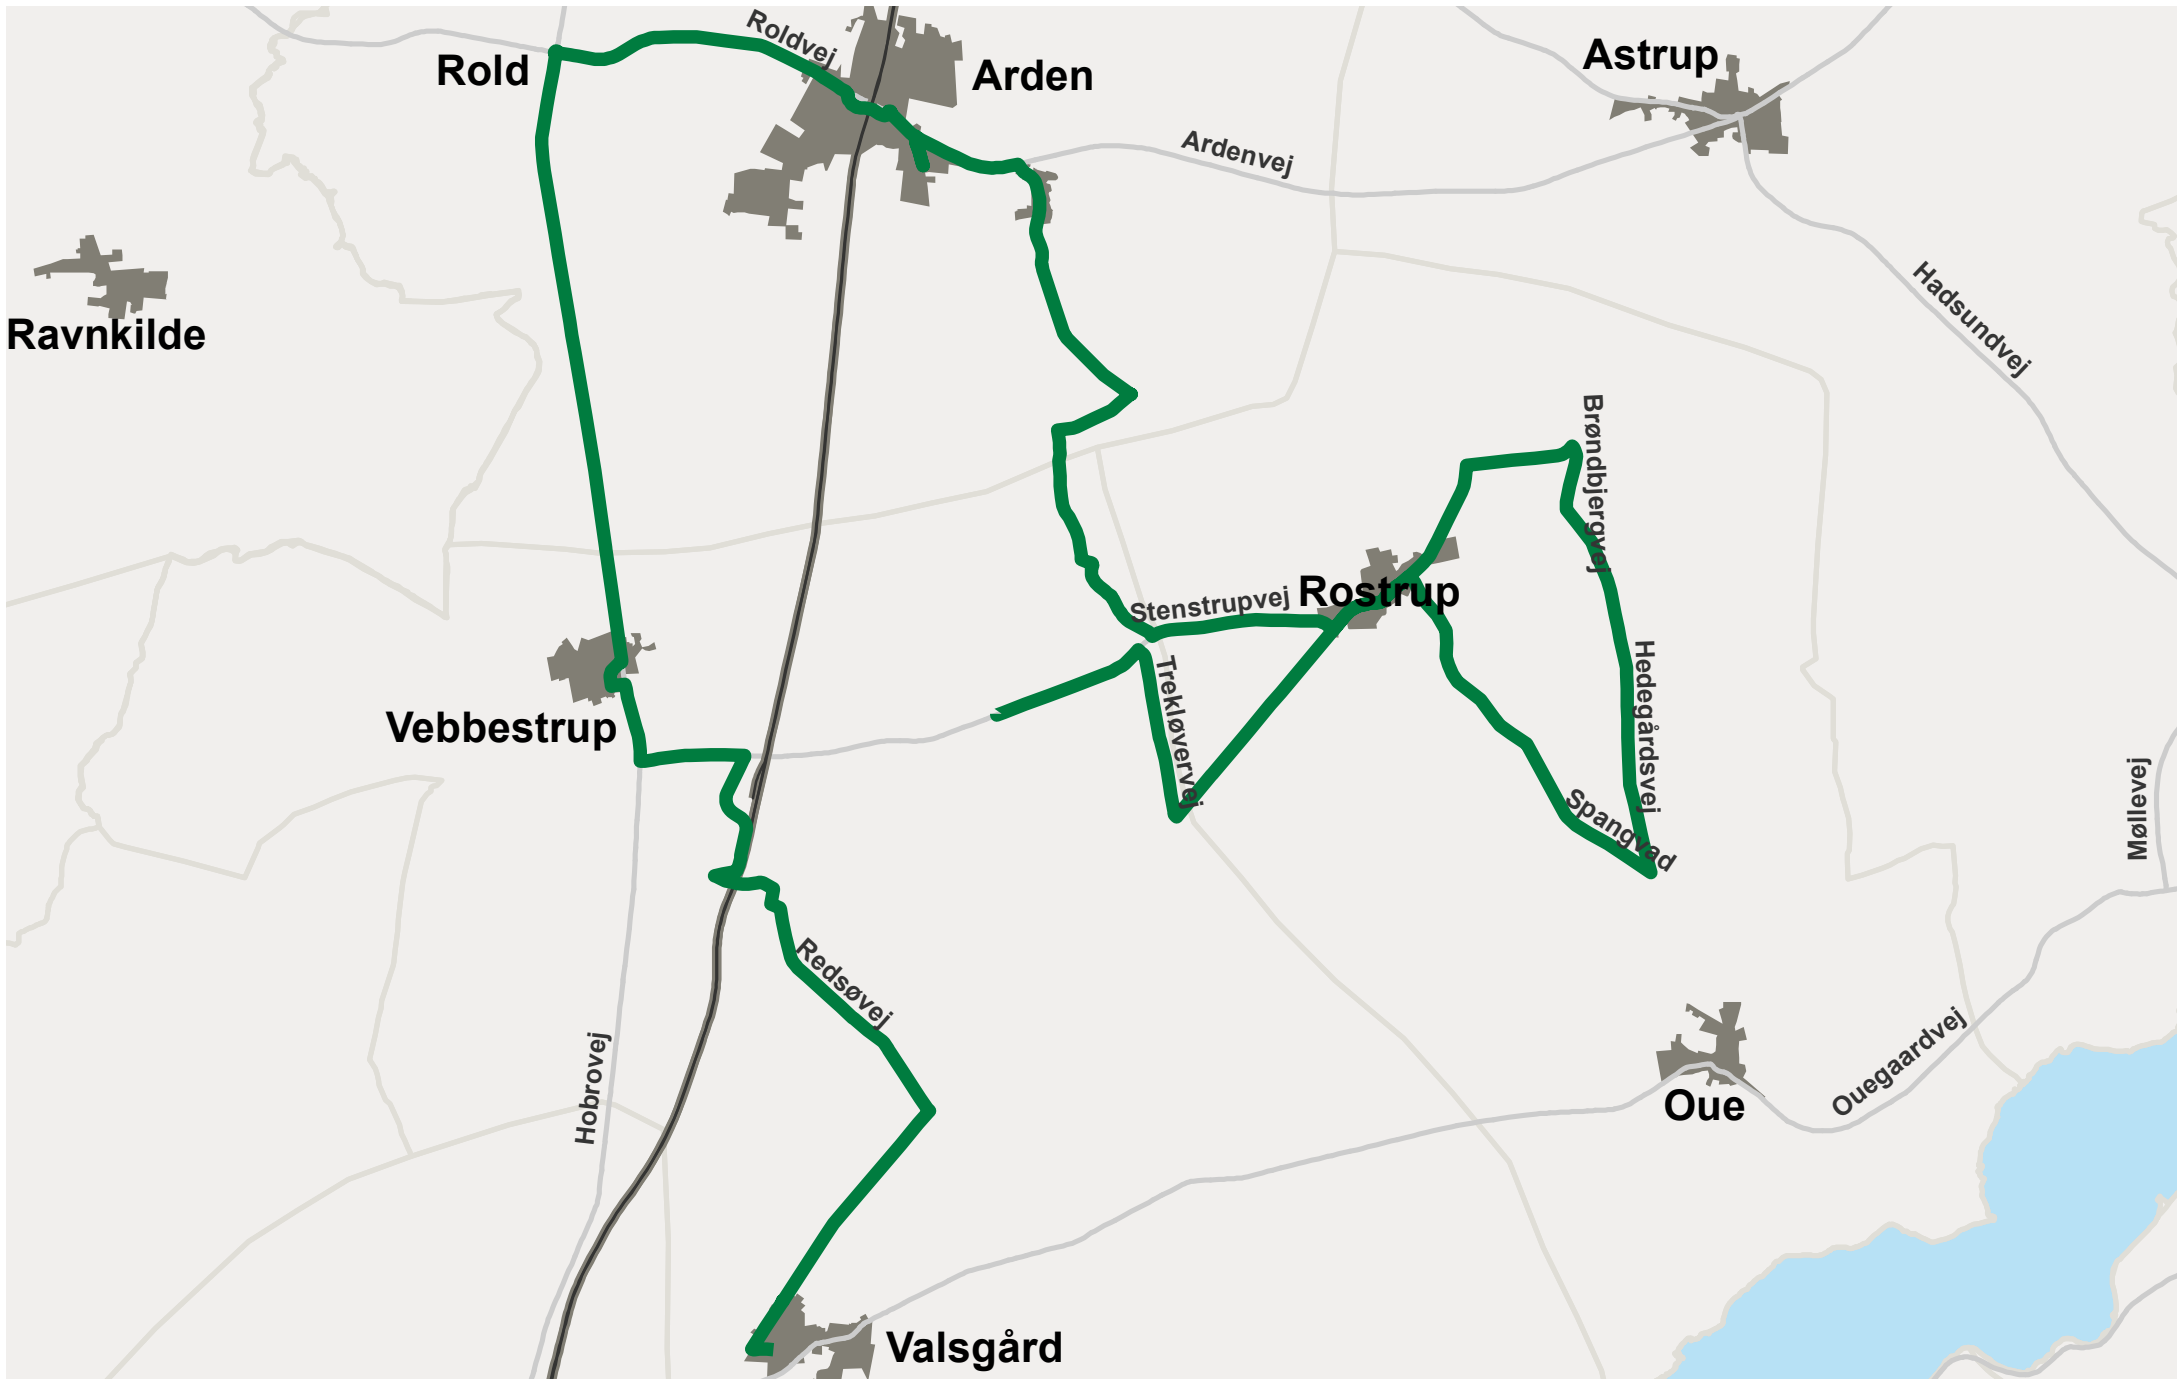

442

Arden skole - Stenstrup - Valsgards Skole - Vebbestrup - Truehøjvej - Arden Skole
Afg. Stenstrupvej 6.56

Arden skole - Stenstrup - Valsgards Skole - Vebbestrup - Truehøjvej - Arden Skole
Eftermiddagskørsel